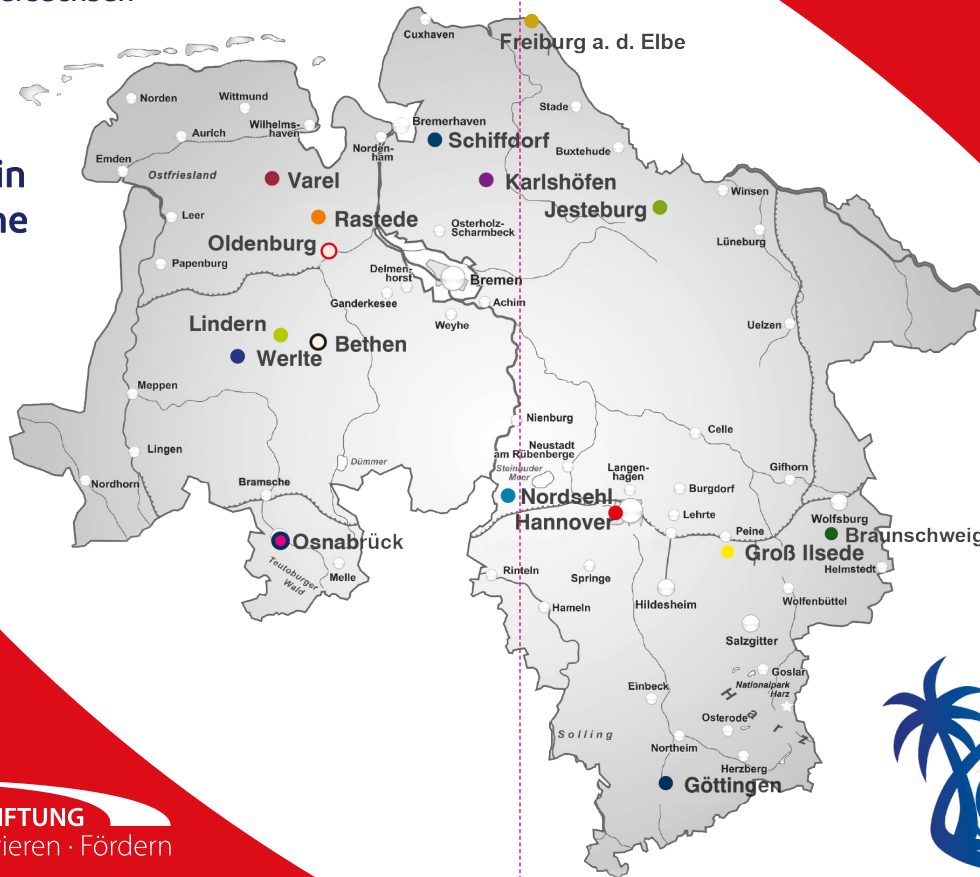

Beach-Rugby Aktionsprogramm zum Mitmachen

Tag der Niedersachsen 10. bis 12. Juni 2022

Freitag, 10.6.2022

17:00 - 18:00 Uhr

19:00 - 20:00 Uhr

und Pass-Challenge / Aktionen rund um die Uhr

Samstag, 11.6.2022

12:00 - 13:00 Uhr

**HIER FINDET
IHR UNS**

Stand Nr. 136

Maschsee Nordufer
Hotel-Parkplatz

nrv-rugby.de

BEACH.IT

beach.it_niedersachsen

Jetzt auch in
Deiner Nähe

Unterstützt von: